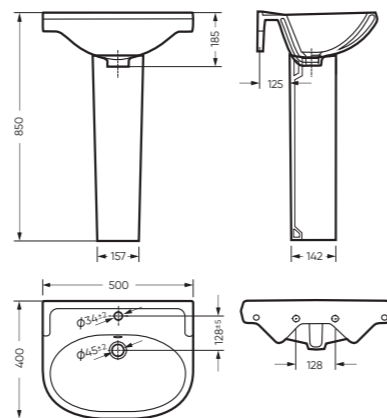

УМЫВАЛЬНИК

КОМФОРТ

500 x 185 x 400 умывальник
186 x 690 x 168 пьедестал

Комплектация: умывальник, кольцо перелива

Тип: умывальник

Способ монтажа: пьедестал, кронштейн

Вес умывальника в упаковке: 10,17 кг

Вес пьедестала в упаковке: 9,16 кг