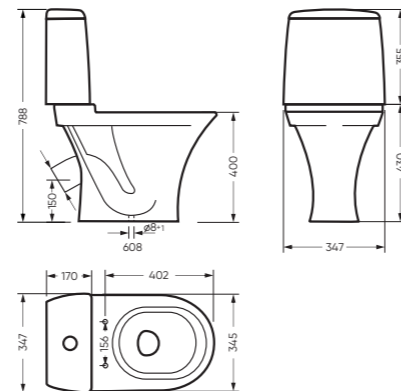

УНИТАЗ-КОМПАКТ

АТТИКА 347 x 788 x 608

Комплектация: унитаз, бачок, сиденье,
арматура, крепления
Ободковая чаша: да
Функция антисплеск: да
Объем бачка: 6,5 л
Вес в упаковке: 28,81 кг STD
29,89 кг LUX

STD WC.CC/Attica/1-P/WHT.G

CMF WC.CC/Attica/2-T/WHT.G

УМЫВАЛЬНИК

АТТИКА 50 523 x 186 x 453

Комплектация: умывальник,
кольцо перелива
Тип: мебельный умывальник
Способ монтажа: тумба
Вес в упаковке: 12,99 кг