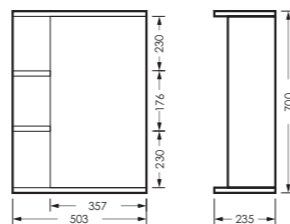

ВЕГА

комплект мебели

зеркало ВЕГА-02
503 x 700 x 235

VGSAMR55018W1

тумба ВЕГА
515 x 820 x 296

VGSACW55013F1

ПОСТАВКА:
в собранном виде

умывальник
ВЕГА 55

WB.FN/Vega/55-C/WHT.G