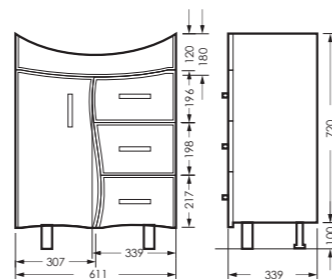

ЛИРА

комплект мебели

зеркало ЛИРА
600 x 700 x 235 мм

LRSAMR65018W1

тумба ЛИРА
611 x 820 x 339 мм

LRSACW65015F1

ПОСТАВКА:
в собранном виде

умывальник
ЛАГУНА 65

WB.FN/Laguna/65-C/WHT.G