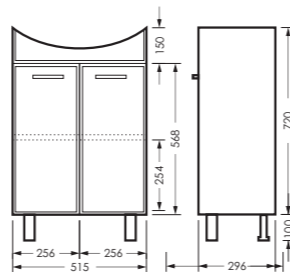

ВЕГА

комплект мебели

зеркало ВЕГА-02
503 x 700 x 235

VGSAMR55018W1

тумба ВЕГА
515 x 820 x 296

VGSACW55013F1

ПОСТАВКА:
в собранном виде

умывальник
ВЕГА 55

WB.FN/Vega/55-C/WHT.G