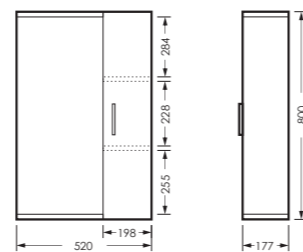

клас ИДЕАЛ

комплект мебели

зеркальный шкаф клас ИДЕАЛ 55
520 x 800 x 177

IDLSAMR56019W1

тумба клас ИДЕАЛ 55
520 x 820 x 326

IDLSACW56013F2

ПОСТАВКА:
в разобранном виде

умывальник
РЕАЛ 56

WB.FN/Real/56-C/WHT.G

Унитаз-компакт ИДЕАЛ | Умывальник РЕАЛ 56 УП | Зеркальный шкаф клас ИДЕАЛ | Тумба клас ИДЕАЛ
Керамогранит grasaro.ru, kerranova.ru