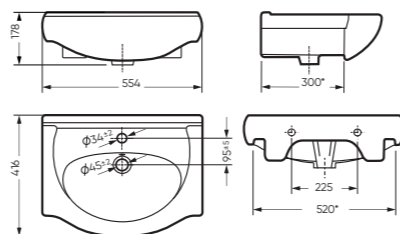

## УМЫВАЛЬНИК

ВЕГА 55 554 x 178 x 416

Комплектация: умывальник,  
кольцо перелива  
Тип: мебельный умывальник  
Способ монтажа: тумба  
Вес в упаковке: 14,00 кг

\*Посадочные размеры

WB.FN/Vega/55-C/WHT.G

РОМАШКА