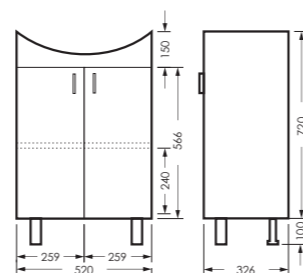

клас ИДЕАЛ

комплект мебели

зеркальный шкаф клас ИДЕАЛ 55
520 x 800 x 177

IDLSAMR56019W1

тумба клас ИДЕАЛ 55
520 x 820 x 326

IDLSACW56013F2

ПОСТАВКА:
в разобранном виде

умывальник
РЕАЛ 56

WB.FN/Real/56-C/WHT.G

Унитаз-компакт ИДЕАЛ | Умывальник РЕАЛ 56 УП | Зеркальный шкаф клас ИДЕАЛ | Тумба клас ИДЕАЛ
Керамогранит grasaro.ru, kerranova.ru