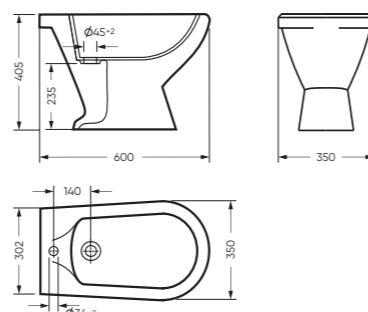

BD.FS/Samarsky/C/WHT.G