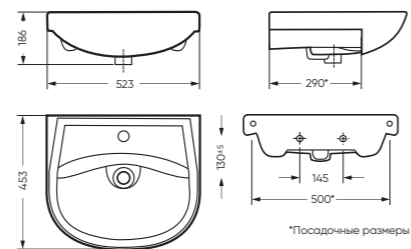

## УМЫВАЛЬНИК

АТТИКА 50 523 x 186 x 453

Комплектация: умывальник,  
кольцо перелива  
Тип: мебельный умывальник  
Способ монтажа: тумба  
Вес в упаковке: 12,99 кг

WB.FN/Attica/50-C/WHT.G

Унитаз-компакт АТТИКА | Умывальник АТТИКА 50 | Тумба АТТИКА двусторчатая (стр. 87)  
Керамогранит [grasago.ru](http://grasago.ru)